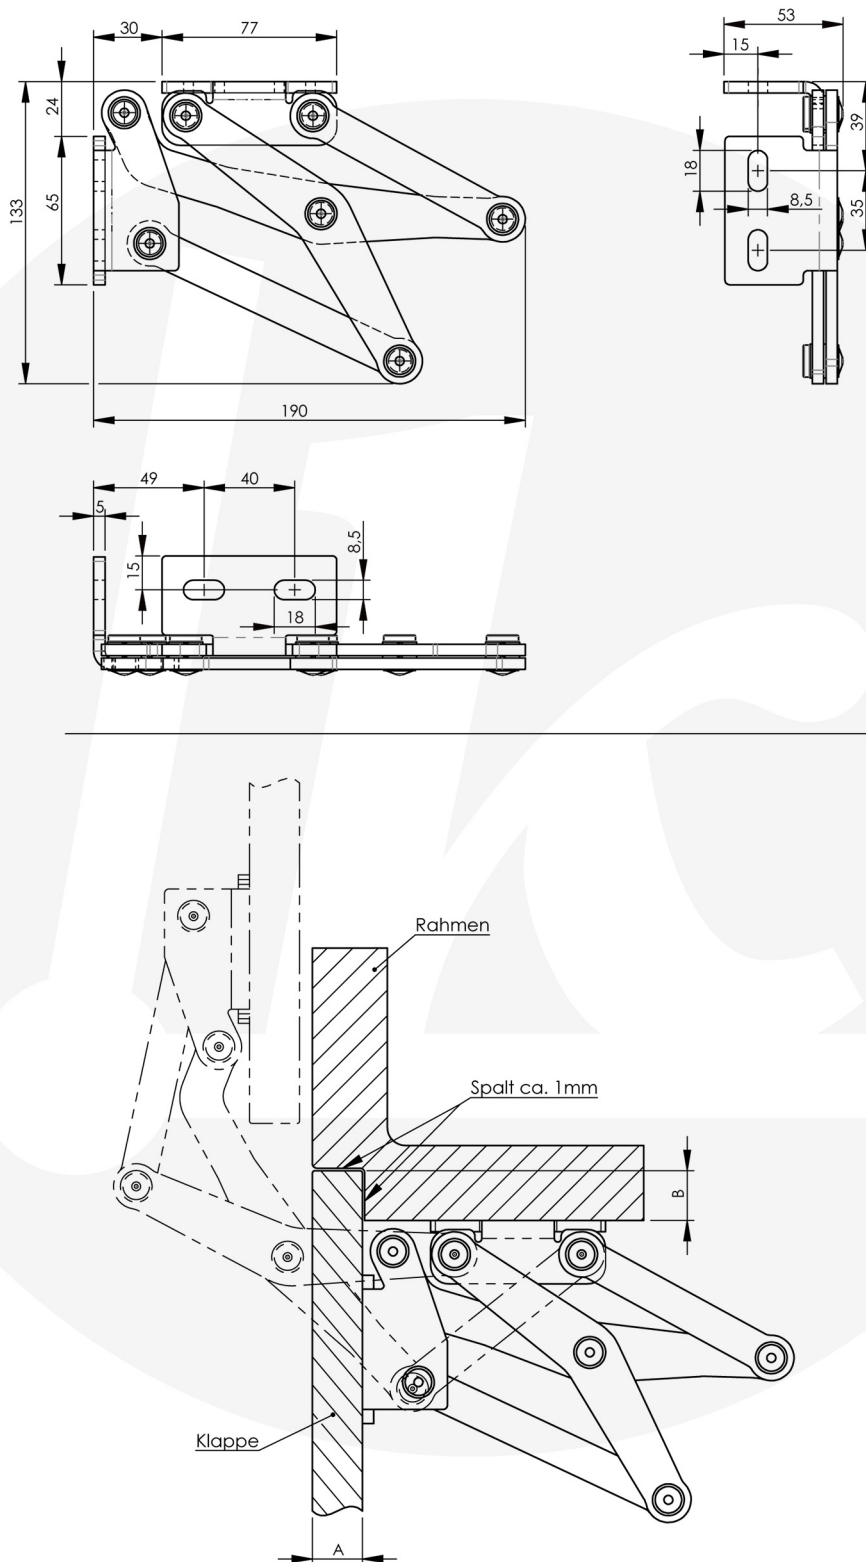

Abbildung rechtes Scharnier Typ VI

Öffnungswinkel	A [mm]	B [mm]	Best.-/Art.-Nr. links	Best.-/Art.-Nr. rechts
max 180°	< 22	< 22	4598212	4598213