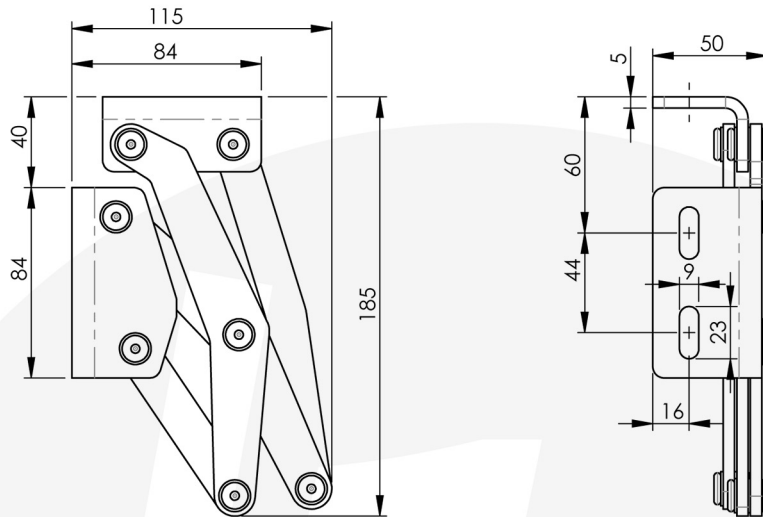

Abbildung Scharnier links Typ V

Öffnungswinkel	A [mm]	B [mm]	Best.-/Art.-Nr. links	Best.-/Art.-Nr. rechts
max 160°	< 25	< 15	4597761	4597762