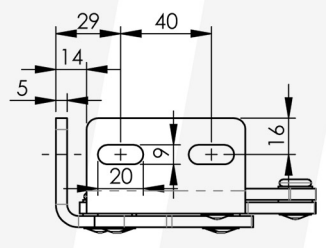

Abbildung Scharnier links Typ V

Öffnungswinkel	A [mm]	B [mm]	Best.-/Art.-Nr. links	Best.-/Art.-Nr. rechts
max 160°	< 25	< 15	4597761	4597762