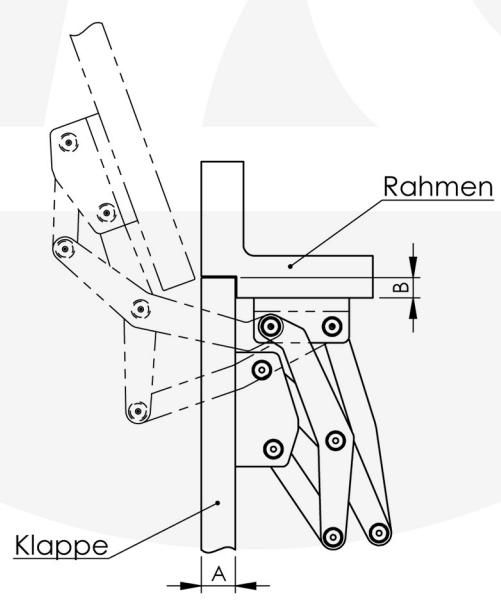

Abbildung Scharnier links Typ V

Öffnungswinkel	A [mm]	B [mm]	Best.-/Art.-Nr. links	Best.-/Art.-Nr. rechts
max 160°	< 25	< 15	4597761	4597762