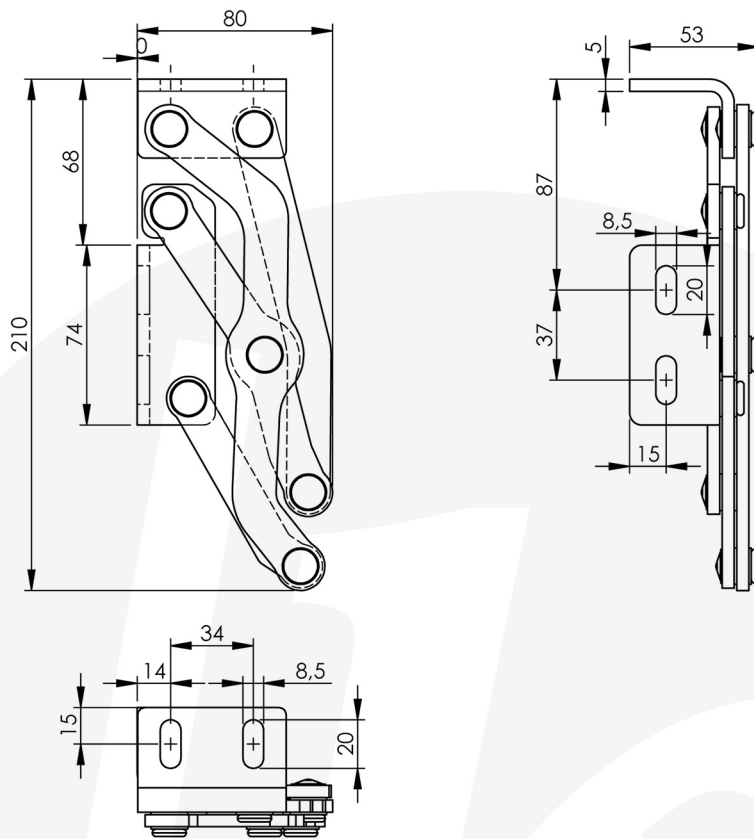

Abbildung Scharnier rechts Typ IV

Öffnungswinkel	A [mm]	B [mm]	Best.-/Art.-Nr. links	Best.-/Art.-Nr. rechts
< 90°	< 40	< 48	4597669	4597670
< 125°	< 15	< 48		