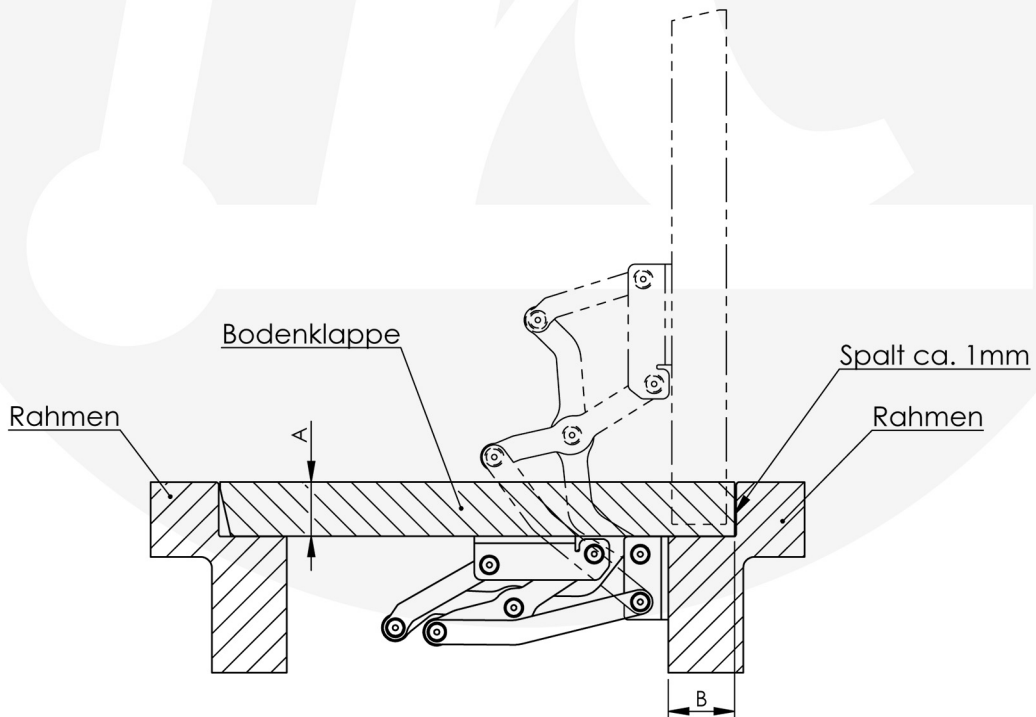

Abbildung Scharnier rechts Typ IV

Öffnungswinkel	A [mm]	B [mm]	Best.-/Art.-Nr. links	Best.-/Art.-Nr. rechts
< 90°	< 40	< 48	4597669	4597670
< 125°	< 15	< 48		