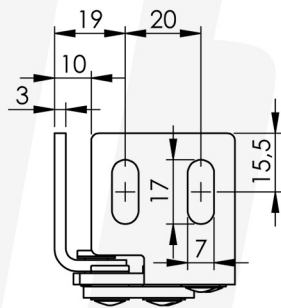

Abbildung Scharnier rechts Typ I

| Öffnungswinkel | A [mm] | B [mm] | Best.-/Art.-Nr. links | Best.-/Art.-Nr. rechts |
|----------------|--------|--------|-----------------------|------------------------|
| < 90° | < 20 | < 17 | 4597663 | 4597664 |
| < 140° | < 10 | < 30 | | |