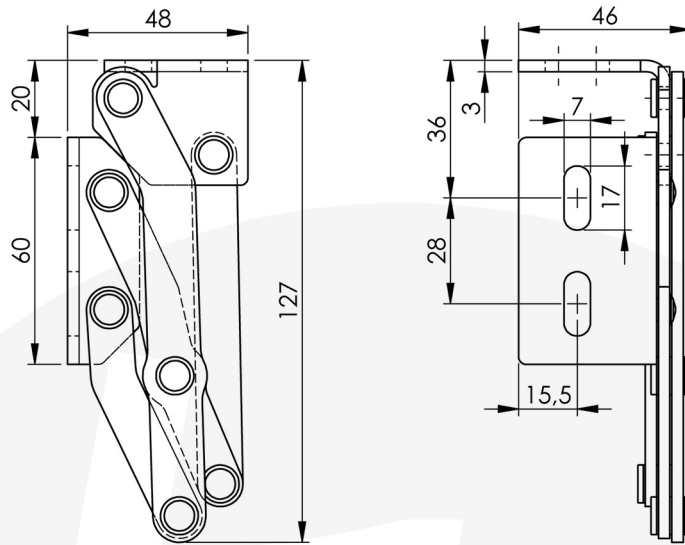

Abbildung Scharnier rechts Typ I

| Öffnungswinkel | A [mm] | B [mm] | Best.-/Art.-Nr. links | Best.-/Art.-Nr. rechts |
|----------------|--------|--------|-----------------------|------------------------|
| < 90° | < 20 | < 17 | 4597663 | 4597664 |
| < 140° | < 10 | < 30 | | |