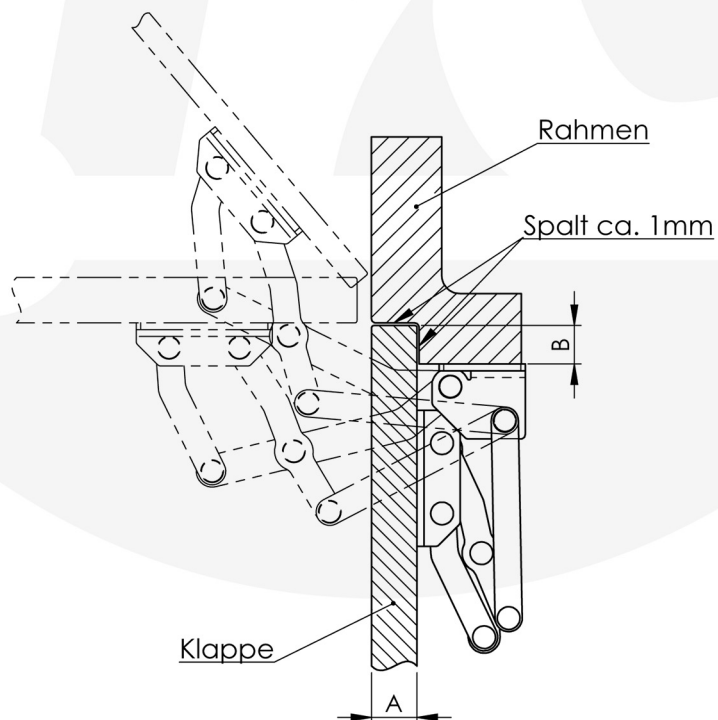

Abbildung Scharnier rechts Typ I

| Öffnungswinkel | A [mm] | B [mm] | Best.-/Art.-Nr. links | Best.-/Art.-Nr. rechts |
|----------------|--------|--------|-----------------------|------------------------|
| < 90° | < 20 | < 17 | 4597663 | 4597664 |
| < 140° | < 10 | < 30 | | |